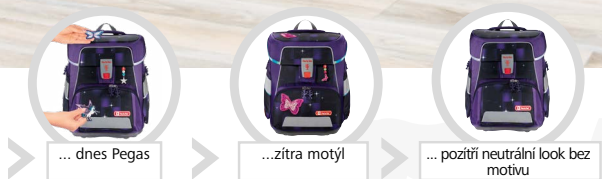

- je široký jako ramena dítěte
- přiléhá po celé ploše na záda
- končí nad sedací částí

3-dílný set
obsahuje: kvalitní
obrázky a přívěšek

MAGIC MAGS

VYMĚNITELNÉ MOTIVY

S MAGIC MAGS si můžete ozdobit modely Step by Step podle chuti a nálady. Motivy drží na batohu na dvou magnetických plochách, které jsou zabudovány v batohu.