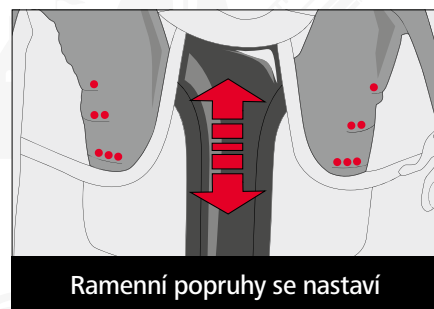

ZADNÍ ČÁST

1. Nastavitelné pásky na ramenním popruhu, slouží pro dokonalé přitažení batohu k zádům dítěte
2. EASY GROW systém (detaily na straně 9)
3. Háčky pro zavěšení konců ramenních popruhů
4. Ultra lehká, elastická, ergonomická zádová konstrukce ze sklolaminátu s vysokou prodyšností
5. Kvalitní Reflexní prvky pro vysokou bezpečnost v silničním provozu
6. Odnímatelný, výškově nastavitelný hrudní popruh
7. Ergonomické, nastavitelné ramenní popruhy
8. Polstrovaný odnímatelný bederní pás pro optimální rozložení hmotnosti batohu

EASY GROW SYSTEM

S dítětem roste i model GRADE díky EASY GROW systému. Možnost plynulého výškového nastavení ramenních popruhů pomocí otočného mechanismu uvnitř aktovky, zajišťuje přesné nastavení ramenních popruhů přímo na zádech dítěte, a tím je zajištěno ergonomické nošení od 1. do 4. ročníku.

Odklop kryt

Otočný mechanismus
povytáhněte směrem nahoru

Otočný mechanismus pootočte
doleva/doprava

Ramenní popruhy se nastaví

Pro správnou orientaci slouží body na zadní straně batohu

Batoh sedí správně, když ...

- je široký jako ramena dítěte
- přiléhá po celé ploše na záda
- končí nad sedací částí

3-dílný set
obsahuje: kvalitní
obrázky a přívěšek

MAGIC MAGS

VYMĚNITELNÉ MOTIVY

S MAGIC MAGS si můžete ozdobit modely Step by Step podle chuti a nálady. Motivy drží na batohu na dvou magnetických plochách, které jsou zabudovány v batohu.