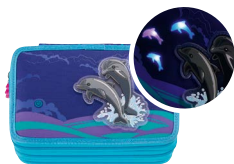

Jakmile umístíte MAGIC
MAGS na batoh budou
svítit 15 minut.

Jednorožec
Obj. č.: 188112

Vesmírná loď
Obj. č.: 139197

**Svítilící Magic Mags dostupné také
v dalších motivech**

XXL-penále FLASH

Delfini
Obj. č.: 139199