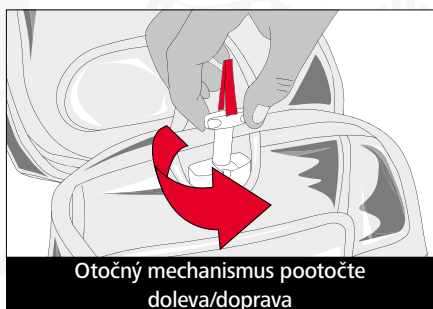

ZADNÍ ČÁST

1. Nastavitelné pásky na ramenním popruhu, slouží pro dokonalé přitažení batohu k zádům dítěte
2. EASY GROW systém (detaily na straně 9)
3. Háčky pro zavěšení konců ramenních popruhů
4. Ultra lehká, elastická, ergonomická zádová konstrukce ze sklolaminátu s vysokou prodyšností
5. Kvalitní Reflexní prvky pro vysokou bezpečnost v silničním provozu
6. Odnímatelný, výškově nastavitelný hrudní popruh
7. Ergonomické, nastavitelné ramenní popruhy
8. Polstrovaný odnímatelný bederní pás pro optimální rozložení hmotnosti batohu

EASY GROW SYSTEM

S dítětem roste i model GRADE díky EASY GROW systému. Možnost plynulého výškového nastavení ramenních popruhů pomocí otočného mechanismu uvnitř aktovky, zajišťuje přesné nastavení ramenních popruhů přímo na zádech dítěte, a tím je zajištěno ergonomické nošení od 1. do 4. ročníku.

Odklop kryt

Otočný mechanismus
povytáhněte směrem nahoru

Otočný mechanismus pootočte
doleva/doprava

Ramenní popruhy se nastaví

Pro správnou orientaci slouží body na zadní straně batohu

Batoh sedí správně, když ...