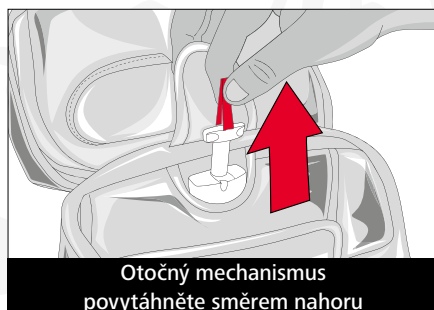

ZADNÍ ČÁST

1. Nastavitelné pásky na ramenním popruhu, slouží pro dokonalé přitažení batohu k zádům dítěte
2. EASY GROW systém (detaily na straně 9)
3. Háčky pro zavěšení konců ramenních popruhů
4. Ultra lehká, elastická, ergonomická zádová konstrukce ze sklolaminátu s vysokou prodyšností
5. Kvalitní Reflexní prvky pro vysokou bezpečnost v silničním provozu
6. Odnímatelný, výškově nastavitelný hrudní popruh
7. Ergonomické, nastavitelné ramenní popruhy
8. Polstrovaný odnímatelný bederní pás pro optimální rozložení hmotnosti batohu

EASY GROW SYSTEM

S dítětem roste i model GRADE díky EASY GROW systému. Možnost plynulého výškového nastavení ramenních popruhů pomocí otočného mechanismu uvnitř aktovky, zajišťuje přesné nastavení ramenních popruhů přímo na zádech dítěte, a tím je zajištěno ergonomické nošení od 1. do 4. ročníku.

Odklop kryt

Otočný mechanismus
povytáhněte směrem nahoru

Otočný mechanismus pootočte
doleva/doprava

Ramenní popruhy se nastaví

Pro správnou orientaci slouží body na zadní straně batohu

Batoh sedí správně, když ...