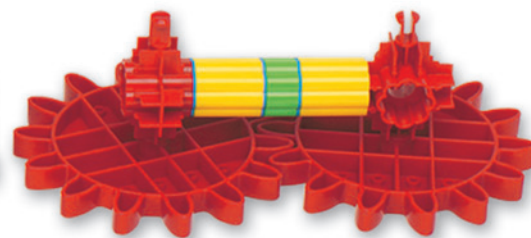

ALBUM

ge  **re**   

6127 • 6138 *Georello Toolbox*
2389 • 6137 *Georello Tech*

6127
6138
Georello
Toolbox

2389
6137
Georello
Tech

SISTEMA DI MONTAGGIO INGRANAGGI
GEARS ASSEMBLY SYSTEM
SYSTÈME DE MONTAGE D'ENGINS
GETRIEBE MONTAGE-SYSTEM
SISTEMA DE MONTAJE ENGRANAJES

6127
6138
Georello
Toolbox

2389
6137
Georello
Tech

CATENA
CHAIN
CHAÎNE
KETTE
CADENA

2389
Georello
Tech

GIUNTO CARDANICO
UNIVERSAL JOINT
JOINT DE CARDAN
DREHVERBINDUNG
JUNTAS UNIVERSALES

2389
Georello
Tech

CINGHIA ELASTICA
ELASTIC BELT
COURROIE ELASTIQUE
ELASTISCHE TREIBRIEMEN
BANDA ELASTICA